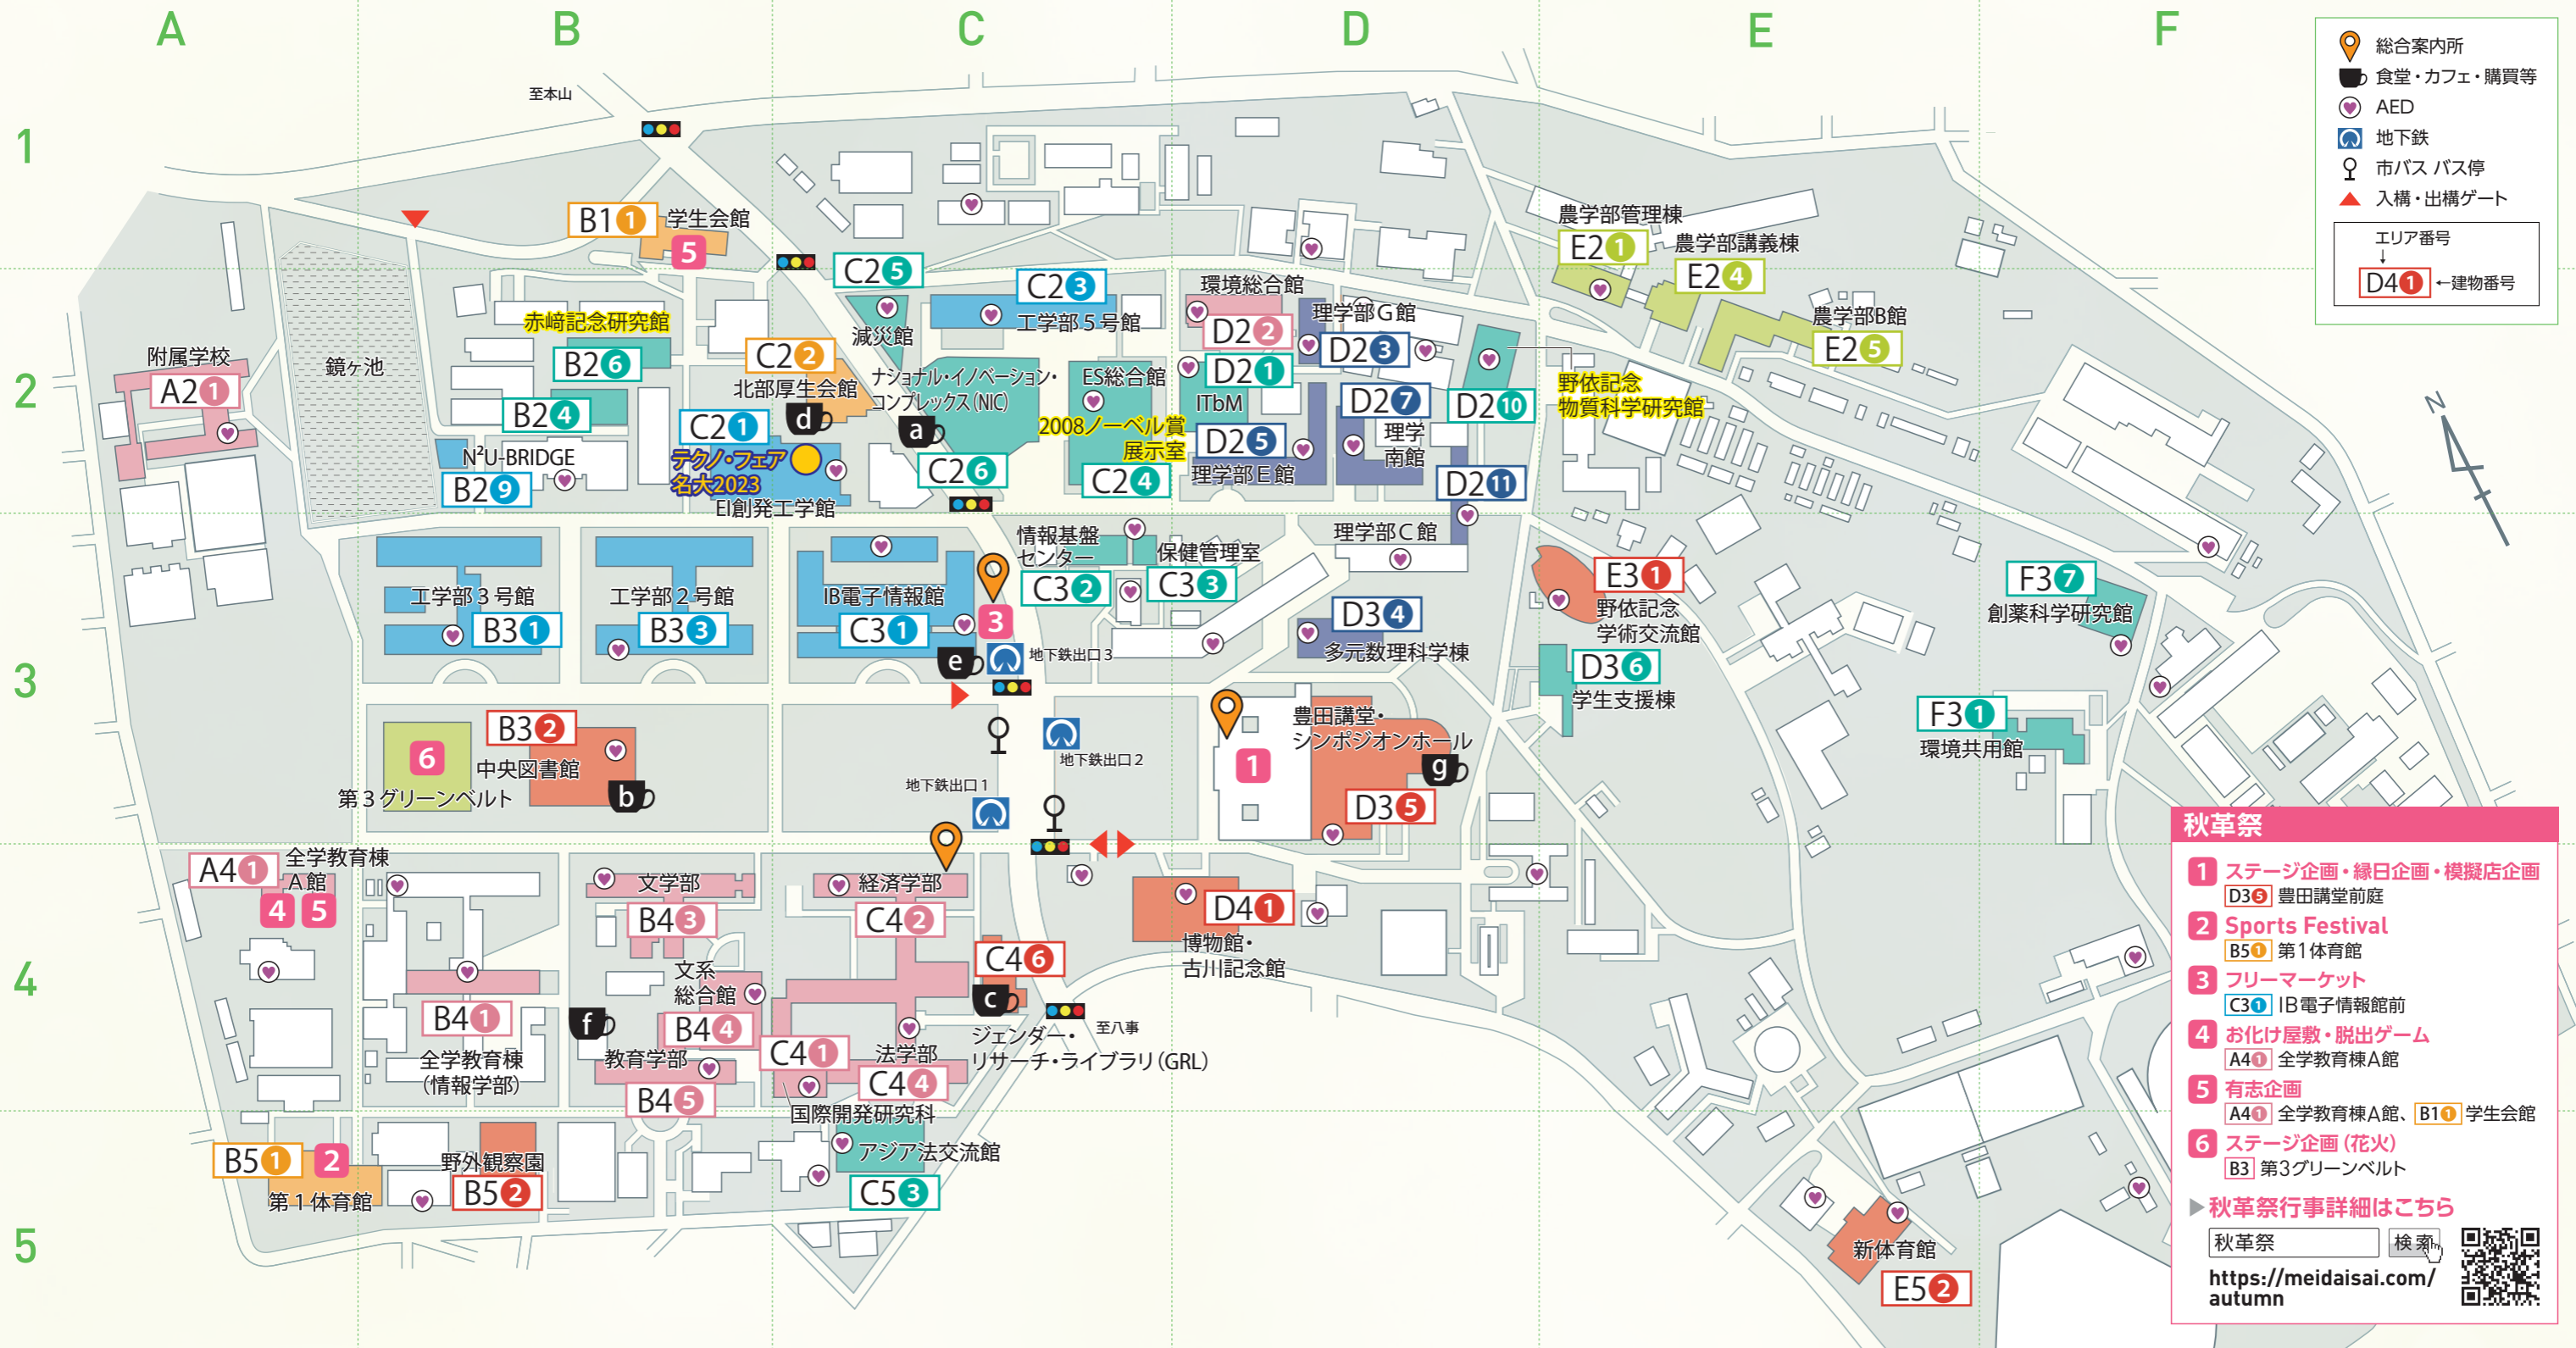

# NAGOYA UNIVERSITY HOMECOMING DAY 2023 イベントマップ

### 困った時の問い合わせ先

**ホームカミングデイ全般についての照会、落し物、迷子等**  
ホームカミングデイ実行委員会本部 電話：052-747-6558

**ホームカミングデイの各種行事についての照会**  
下記の場所に設置された総合案内でお尋ねください。  
設置場所 豊田講堂前庭、IB電子情報館、地下鉄1番出口付近

**気分が悪くなったり、怪我をした場合の連絡先**  
ホームカミングデイ実行委員会本部・保健管理室  
場所：保健管理室 [MAP C3E] 電話：052-789-3970

### 医学部保健学科・医学系研究科 (大幸キャンパス) へのアクセス

▶ **地下鉄利用の場合**  
・名城線「ナゴヤドーム前矢田」駅 (①番出口)、または「砂田橋」駅 (①番出口) 徒歩10分

▶ **JRまたは名鉄利用の場合**  
・「大曽根」駅から徒歩20分  
・「大曽根」駅からゆとりーとライン「ナゴヤドーム前矢田」駅下車徒歩5分

**お車でのご来場はご遠慮ください**

### 秋草祭

- 1 ステージ企画・緑日企画・模擬店企画  
D3E 豊田講堂前庭
- 2 Sports Festival  
B5D 第1体育館
- 3 フリーマーケット  
C3D IB電子情報館前
- 4 お化け屋敷・脱出ゲーム  
A4D 全学教育棟A館
- 5 有志企画  
A4D 全学教育棟A館、B1D 学生会館
- 6 ステージ企画 (花火)  
B3 第3グリーンベルト

▶ 秋草祭行事詳細はこちら